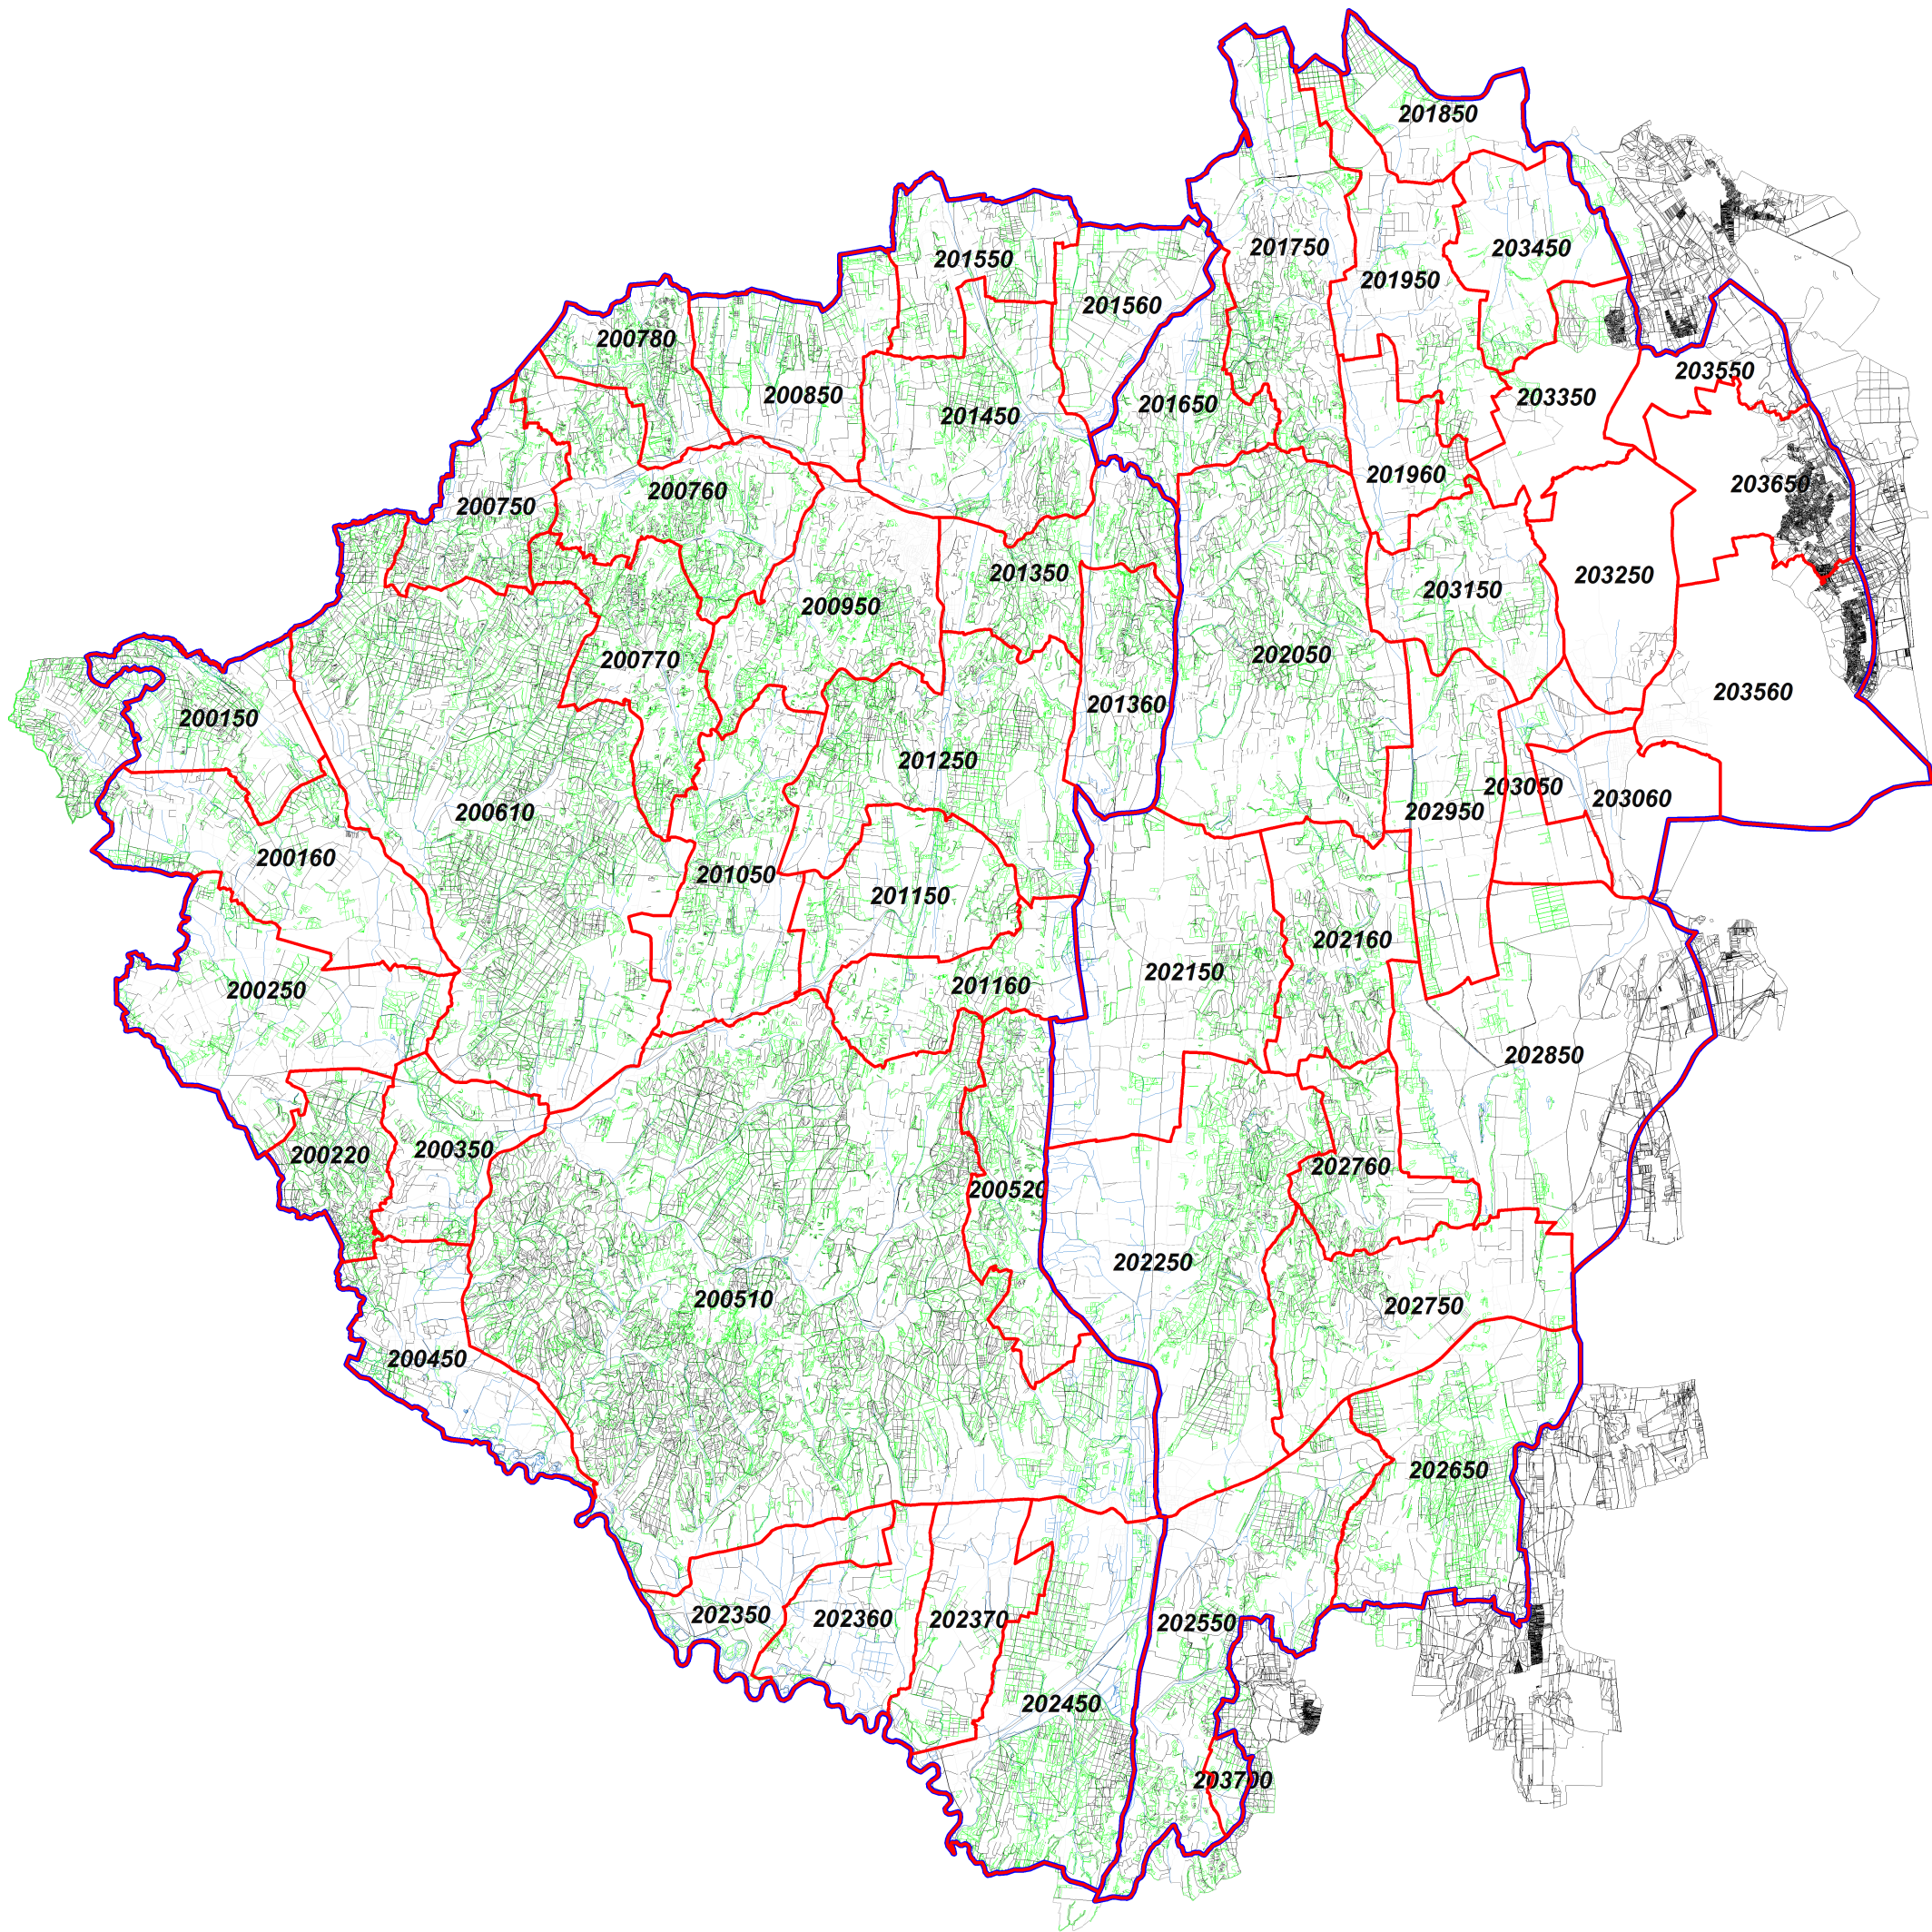

A Zala megyei Vadászati Hatóság ajánlásaiban szereplő vadászterületek áttekintő térképe

-  Vadászterületek tervezett határa
-  Tájegység határ